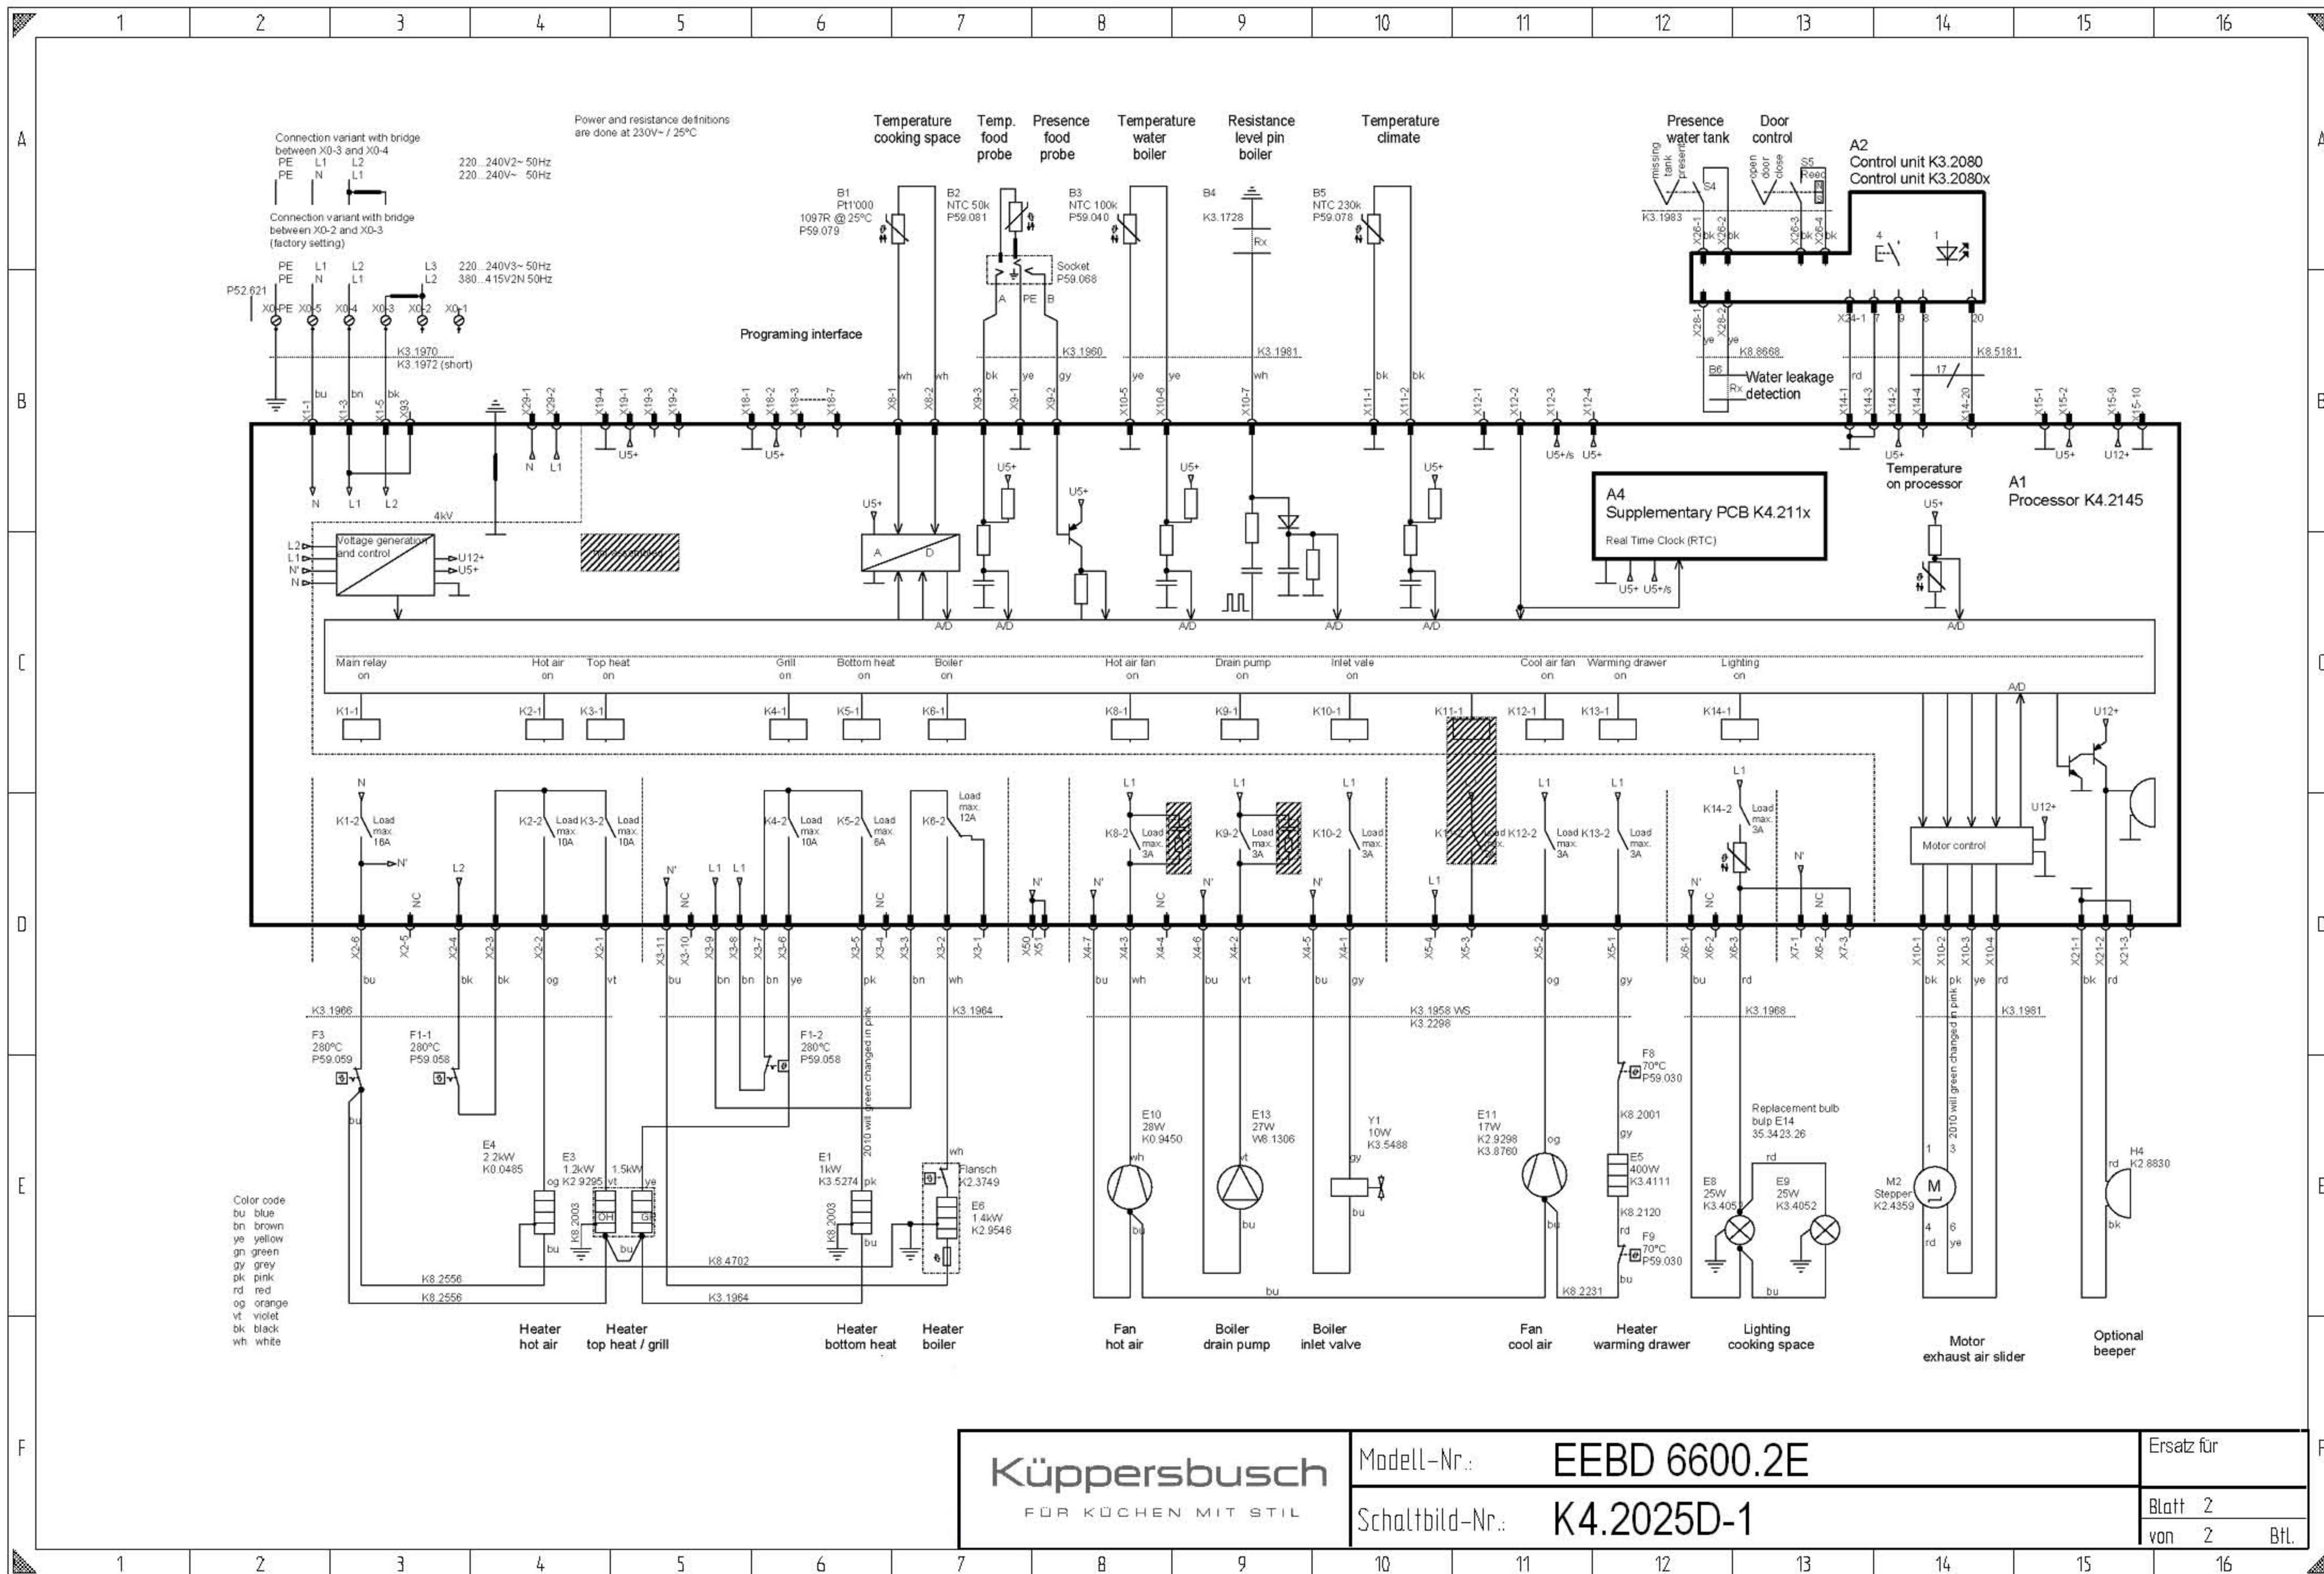

Küppersbusch <small>FÜR KÜCHEN MIT STIL</small>	Modell-Nr.: EEBD 6600.2E	Ersatz für
	Schaltbild-Nr.: K4.2025D-1	Blatt 1 von 2 Btl.

Küppersbusch <small>FÜR KÜCHEN MIT STIL</small>	Modell-Nr.: EEBD 6600.2E	Ersatz für
	Schaltbild-Nr.: K4.2025D-1	Blatt 2 von 2 Btl.